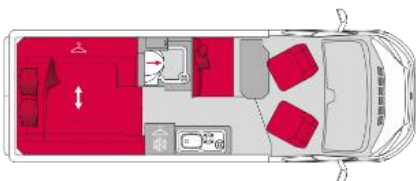

PILOTE V633M-PR

Grundriss Betten in cm

Heck: Unterbett 195/178x140

Hubbett elektr. 195/178x191

Dinette elektr. 175x80

Sparmiettage:	€ 110,00
Vor- & Nachsaison:	€ 139,00
Hauptsaison:	€ 159,00

Fahrzeugnummer	AM-2022-39
Kategorie	CUV 2-4-PR
Ausstattung	Premium
Zusatzpaket Autark	Aufpreis
Fahrzeug Marke & Typ	FIAT Ducato 2,2MTJ 140PS
Modell	2023
L/B/H cm	640 / 205 / 285
Sitzplätze	4 mit Gurt
Schlafplätze	2 bis 4
Bettenarten	2x Einzel- & Unterbett
Gewicht Fahrbereit kg	3.050
Techn. GesGewicht kg	3.500
Anhängelast kg	2.500
Aufbau Klima	Dometic FreshJet 220V/1700W
Isofix	Ja 2x
Anhängevorrichtung 2t	Aufpreis