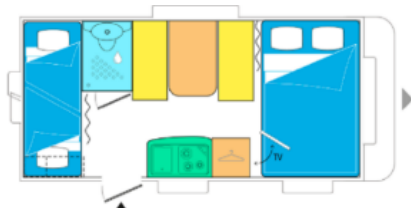

### Grundriss Betten in cm

Heck: Etage 2x210x75

Bug: 210x140

Dinette: 170x110