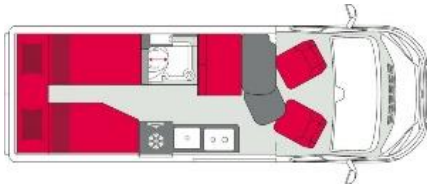

Grundriss Betten in cm

Einzelheck: 187x76/65

Dinette: 180x70

Sparmiettage:	€ 110,00
Vor- & Nachsaison:	€ 139,00
Hauptsaison:	€ 159,00

PILOTE V630J Edition-PR (Automatik)

Fahrzeugnummer	AM-2022-37
Kategorie	CUV 2-3-PR
Ausstattung	Premium
Zusatzpaket Autark	Aufpreis
Fahrzeug Marke & Typ	FIAT Ducato 2,2mtj 160Ps
Modell	2022
L/B/H cm	640 / 205 / 275
Sitzplätze	4 mit Gurt
Schlafplätze	2 bis 3
Bettenarten	Einzel- & Dinettenbetten
Gewicht Fahrbereit kg	3.050
Techn. GesGewicht kg	3.500
Anhängelast kg	3.000
Aufbau Klima	Dometic FreshJet 220V/1700W
Isofix	Ja 1x
Anhängevorrichtung 2t	Aufpreis